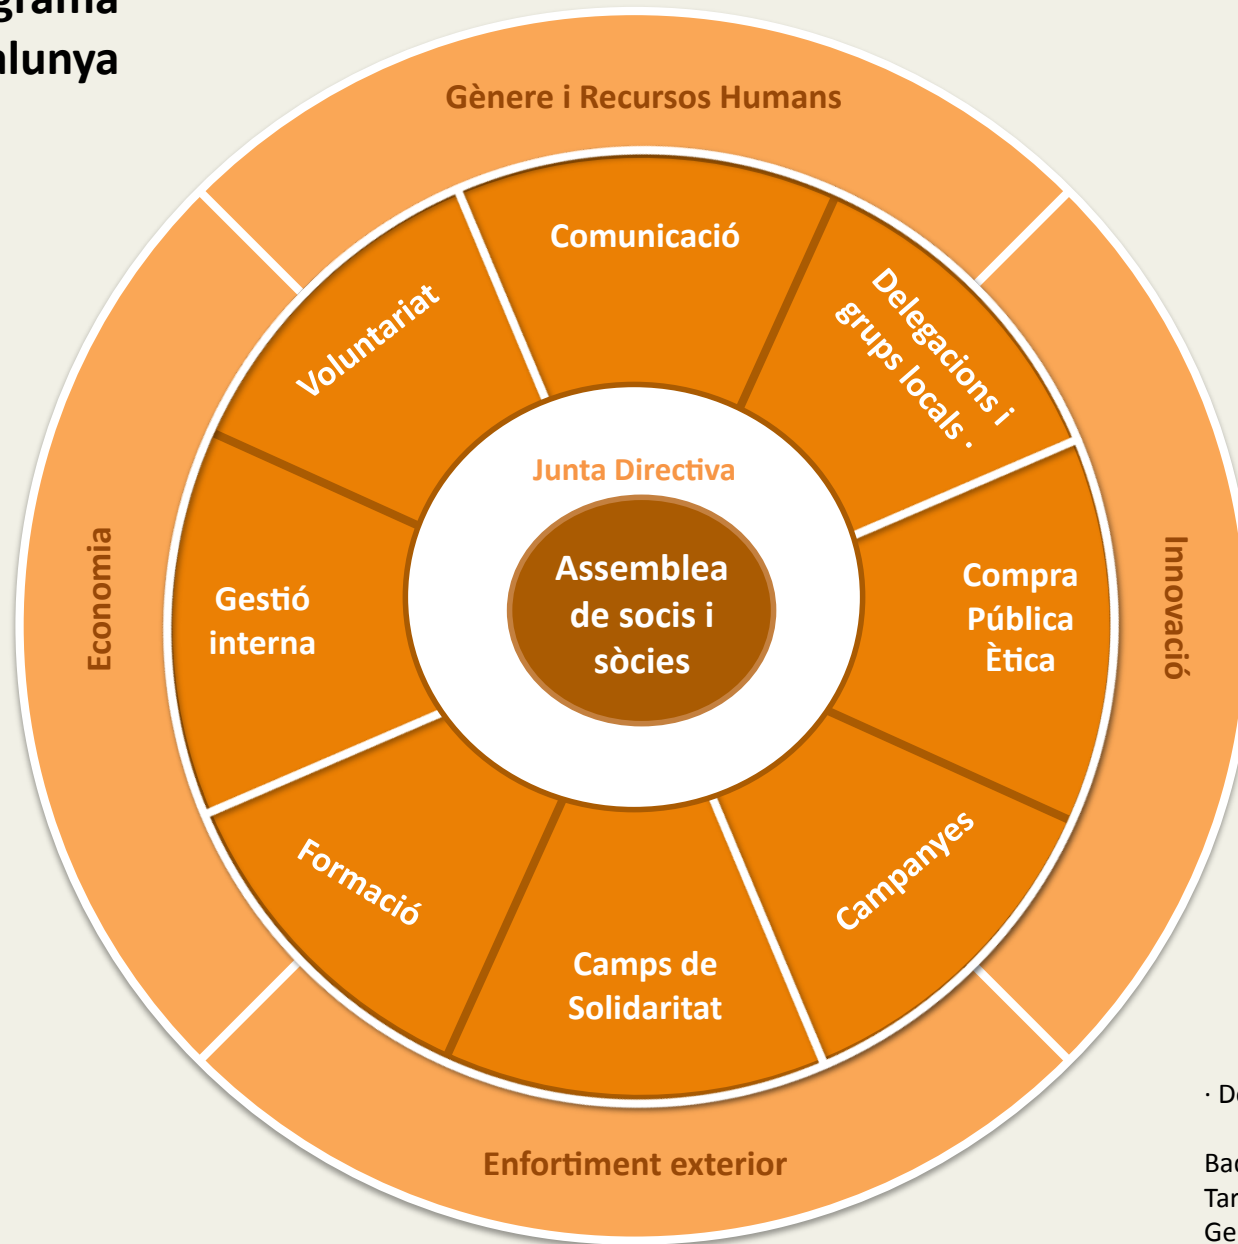

# Organigrama SETEM Catalunya

- **Equip Tècnic**
- **Equips transversals**

· Delegacions i grups locals a:  
Badalona, Girona, Manresa,  
Tarragona, Sitges, Sarrià-Sant  
Gervasi